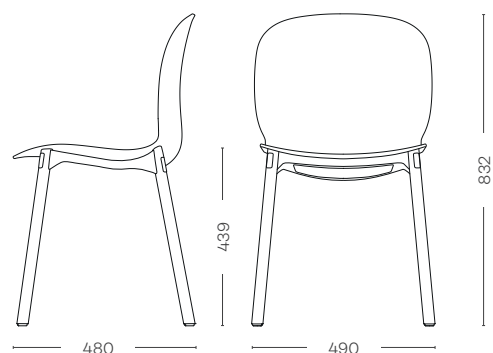

Modell

6080 RBM Noor polypropylenstol med träben i naturlig betsad ask eller mörkbetsad ask. Sitsram i svartmålad aluminium är standard.

6085 RBM Noor med 3D fanerskal med träben. Sitsram i svartmålad aluminium som standard. Ek, mörkbetsad Ek.

Klädsel finns på sits (S), sits/rygg (SB) på modellerna 6080 och 6085. Helklädd (F) på 6080.

Produktspecifikation

- 6-8 mm polypropylen (PP) eller 6,7 mm fanerskal
- Vikt: 5.4 kg modell 6080, 4.6 kg modell 6085
- Sitsram i svartmålad aluminium som standard (polerad aluminium som tillval)
- Träben: naturlig betsad ask (mörkbetsad ask som tillval)
- Ej stapelbar
- Testad enligt EN 16139, GS och Möbelfakta
- Environmental Product Declaration (EPD)

Tillval

- 3D fanerskal i mörkbetsad ek till: 6085, 6085S, 6085SB
- Sitsram i polerad aluminium
- Mörkbetsade träben

31051-01 Glidfötter, svart

S = standardkollektionen (färg/tyg) - leveranstid från fabrik inom 15 arbetsdagar

E = extendedkollektionen (färg/tyg) - leveranstid från fabrik inom 30 arbetsdagar

Se RBM prislistan för mer info.