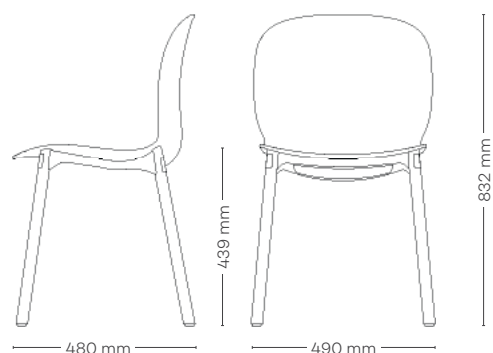

Modell

6080 RBM Noor polypropylenstol med träben i naturlig betsad, vit- eller mörkbetsad ask. Sitsram i svartmålad aluminium är standard.

6085 RBM Noor med 3D fanerskal med träben. Sitsram i svartmålad aluminium som standard. Ek, mörkbetsad Ek.

Klädsel finns på sits (S), sits/rygg (SB) på modellerna 6080 och 6085. Helklädd (F) på 6080 i utvalda tyger.

Produktspecifikation

- 6-8 mm polypropylen (PP) eller 6.7 mm fanerskal
  - Vikt: 5.4 kg modell 6080, 4.6 kg modell 6085
  - Sitsram i svartmålad aluminium som standard (polerad aluminium som tillval)
  - Träben: naturlig betsad ask (vit- eller mörkbetsad ask som tillval)
  - Ej stapelbar
  - Testad enligt EN 16139, GS och BIFMA (USA)
  - GREENGUARD Gold certifierad
  - Environmental Product Declaration (EPD)
2. Modell 6080: 16.7 kg CO₂-eq, modell 6085: 10.7 kg CO₂-eq

Tillval

- 3D fanerskal i mörkbetsad ek till: 6085, 6085S, 6085SB
- Sitsram i polerad aluminium
- Vita eller mörkbetsade träben

31051-01 Glidfötter, svart

S = standardkollektionen (färg/tyg) - leveranstid från fabrik inom 15 arbetsdagar

E = extendedkollektionen (färg/tyg) - leveranstid från fabrik inom 30 arbetsdagar

Se RBM prislistan för mer info.

RBM by Flokk

flokk.com