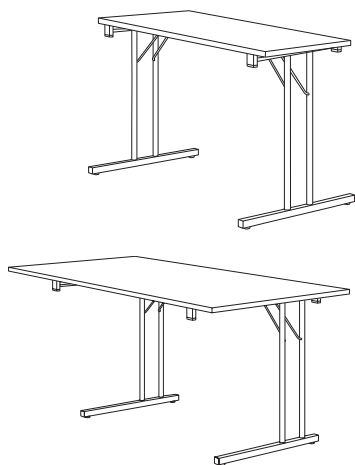

Färg på underrede

-  Black RAL 9005 (S)
-  AluSilver RAL 9006 (S)
-  Chrome (S)

RBM Standard fällbord är ett konferensbord som passar perfekt till alla typer av events - stora som små.

Det är stilrent men effektivt och finns i många bordsskivor med olika former och storlekar. Bordet är flexibelt, enkelt att koppla ihop, fälla ihop och stapla och kräver lite plats att förvaras. En bra transportvagn gör det enkelt att ställa i ordning stora ytor. Ett utmärkt val för auditorium, matsalar och åhörarsalar.

Bringing life to rooms

Modell	Storlek	Mått mellan benen	Vikt
<i>Rektangulära bord – T-ram</i>			
4680-58	90 x 60 cm (S) (Exam table)	75 cm	14.3 kg (lam)/11.3 kg (light)
4680-90	120 x 45 cm (S)	103 cm	14.3 kg (lam)/11.3 kg (light)
4680-54	120 x 60 cm (S)	103 cm	17.1 kg (lam)/13.0 kg (light)
4680-39	120 x 70 cm (E)	103 cm	18.9 kg (lam)/15.3 kg (light)
4680-27	120 x 80 cm (S)	103 cm	20.8 kg (lam)/15.4 kg (light)
4680-15	120 x 90 cm (S)	103 cm	22.6 kg (lam)/16.5 kg (light)
4680-52	140 x 60 cm (S)	103 cm	18.9 kg (lam)/14.2 kg (light)
4680-38	140 x 70 cm (S)	103 cm	21.1 kg (lam)/15.6 kg (light)
4680-25	140 x 80 cm (S)	103 cm	23.2 kg (lam)/16.9 kg (light)
4680-24	160 x 80 cm (S)	103 cm	25.7 kg (lam)/18.5 kg (light)
4680-50	180 x 60 cm (E)	103 cm	22.6 kg (lam)/16.5 kg (light)
4680-36	180 x 70 cm (E)	103 cm	25.4 kg (lam)/18.3 kg (light)
4680-22	180 x 80 cm (S)	103 cm	28.1 kg (lam)/20.1 kg (light)
4680-10	180 x 90 cm (E)	103 cm	30.9 kg (lam)/21.8 kg (light)

Rektangulära bord – L-ram

4688-90	120 x 45 cm (E)	103 cm	14.3 kg (lam)/11.3 kg (light)
4688-54	120 x 60 cm (E)	103 cm	17.1 kg (lam)/13.0 kg (light)
4688-52	140 x 60 cm (E)	103 cm	18.9 kg (lam)/14.2 kg (light)
4688-50	180 x 60 cm (E)	103 cm	22.6 kg (lam)/16.5 kg (light)

1/2 cirkel med fällbar ram

4681-40	Ø 120 cm (E)	73 cm
4681-45	Ø 160 cm (E)	74 cm

Trapez

4683-20	160 x 80 x 80 x 80 cm, djup 70 cm (E)	72 cm
---------	--	-------

Ellips

4684-01	180 x 100 cm (E)	113 cm
---------	------------------	--------