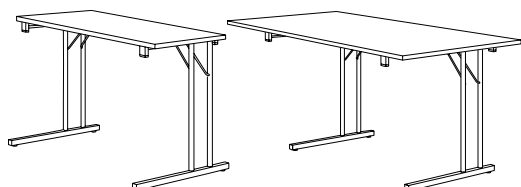

L stel

Model	Størrelse	Afstand mellem bordben	Vægt
<i>Rektangulære borde, T stel</i>			
4680-58	90 x 60 cm (S) (Eksamensbord)	75 cm	14.3 kg (lam)/11.3 kg (letvægt)
4680-90	120 x 45 cm (S)	103 cm	14.3 kg (lam)/11.3 kg (letvægt)
4680-54	120 x 60 cm (S)	103 cm	17.1 kg (lam)/13.0 kg (letvægt)
4680-39	120 x 70 cm (S)	103 cm	18.9 kg (lam)/15.3 kg (letvægt)
4680-27	120 x 80 cm (S)	103 cm	20.8 kg (lam)/15.4 kg (letvægt)
4680-15	120 x 90 cm (S)	103 cm	22.6 kg (lam)/16.5 kg (letvægt)
4680-52	140 x 60 cm (S)	103 cm	18.9 kg (lam)/14.2 kg (letvægt)
4680-38	140 x 70 cm (S)	103 cm	21.1 kg (lam)/15.6 kg (letvægt)
4680-25	140 x 80 cm (S)	103 cm	23.2 kg (lam)/16.9 kg (letvægt)
4680-24	160 x 80 cm (S)	103 cm	25.7 kg (lam)/18.5 kg (letvægt)
4680-36	180 x 70 cm (E)	103 cm	25.4 kg (lam)/18.3 kg (letvægt)
4680-22	180 x 80 cm (S)	103 cm	28.1 kg (lam)/20.1 kg (letvægt)
4680-10	180 x 90 cm (E)	103 cm	30.9 kg (lam)/21.8 kg (letvægt)

Rektangulære borde, L stel

4688-90	120 x 45 cm (E)	103 cm	14.3 kg (lam)/11.3 kg (letvægt)
4688-54	120 x 60 cm (E)	103 cm	17.1 kg (lam)/13.0 kg (letvægt)
4688-52	140 x 60 cm (E)	103 cm	18.9 kg (lam)/14.2 kg (letvægt)

1/2-cirkel bord med klapstel

4681-45	Ø 160 cm (E)	74 cm	

Produkt specifikation

- Foldebord – 100 mm højde, når det er foldet sammen (med 22 mm bordplade)
- Stålramme i forskellige farver inkl. justeringsskruer på benene (12 mm på alle ben)
- Højde ca. 74,5 cm
- Bordplader i forskellige former og farver med matchende ABS kant. Du kan vælge mellem sort, hvidt eller gråt kantbånd til enhver bordplade inden for vores sortiment uden ekstra beregning
- Bordplade: i laminat (24 mm), melamin bøg (22 mm) eller letvægts laminat (20 mm)
- Miljødeklaration (EPD), model 4680-90 (sorte ben): 22.3kg CO₂-eq
- Testet i henhold til EN 15372 og Möbelfakta (Sverige)

Tilvalg