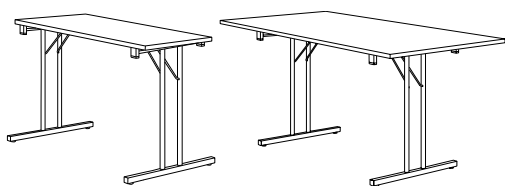

T stel

Model	Størrelse	Afstand mellem bordben	Vægt
<i>Rektangulære borde, T stel</i>			
4680-58	90 x 60 cm (S) (Eksamensbord)	75 cm	14.3 kg (lam)/11.3 kg (letvægt)
4680-90	120 x 45 cm (S)	103 cm	14.3 kg (lam)/11.3 kg (letvægt)
4680-54	120 x 60 cm (S)	103 cm	17.1 kg (lam)/13.0 kg (letvægt)
4680-39	120 x 70 cm (S)	103 cm	18.9 kg (lam)/15.3 kg (letvægt)
4680-27	120 x 80 cm (S)	103 cm	20.8 kg (lam)/15.4 kg (letvægt)
4680-15	120 x 90 cm (S)	103 cm	22.6 kg (lam)/16.5 kg (letvægt)
4680-52	140 x 60 cm (S)	103 cm	18.9 kg (lam)/14.2 kg (letvægt)
4680-38	140 x 70 cm (S)	103 cm	21.1 kg (lam)/15.6 kg (letvægt)
4680-25	140 x 80 cm (S)	103 cm	23.2 kg (lam)/16.9 kg (letvægt)
4680-24	160 x 80 cm (S)	103 cm	25.7 kg (lam)/18.5 kg (letvægt)
4680-36	180 x 70 cm (E)	103 cm	25.4 kg (lam)/18.3 kg (letvægt)
4680-22	180 x 80 cm (S)	103 cm	28.1 kg (lam)/20.1 kg (letvægt)
4680-10	180 x 90 cm (E)	103 cm	30.9 kg (lam)/21.8 kg (letvægt)

Rektangulære borde, L stel

4688-90	120 x 45 cm (E)	103 cm	14.3 kg (lam)/11.3 kg (letvægt)
4688-54	120 x 60 cm (E)	103 cm	17.1 kg (lam)/13.0 kg (letvægt)
4688-52	140 x 60 cm (E)	103 cm	18.9 kg (lam)/14.2 kg (letvægt)

1/2-cirkel bord med klapstel

4681-45	Ø 160 cm (E)	74 cm	

Produkt specifikation

- Foldebord – 100 mm højde, når det er foldet sammen (med 22 mm bordplade)
- Stålramme i forskellige farver inkl. justeringsskruer på benene (12 mm på alle ben)
- Højde ca. 74,5 cm
- Bordplader i forskellige former og farver med matchende ABS kant. Du kan vælge mellem sort, hvidt eller gråt kantbånd til enhver bordplade inden for vores sortiment uden ekstra beregning
- Bordplade: i laminat (24 mm), melamin bøg (22 mm) eller letvægts laminat (20 mm)
- Miljødeklaration (EPD), model 4680-90 (sorte ben): 22.3kg CO₂-eq
- Testet i henhold til EN 15372 og Möbelfakta (Sverige)

Tilvalg