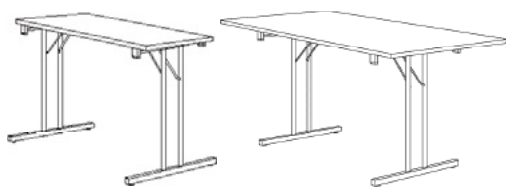

T-frame

Modell	Storlek	Mått mellan benen	Vikt
<i>Rektangulära bord – T-ram</i>			
4680-58	90 x 60 cm (S) (Exam table)	75 cm	14.3 kg (lam)/11.3 kg (light)
4680-90	120 x 45 cm (S)	103 cm	14.3 kg (lam)/11.3 kg (light)
4680-54	120 x 60 cm (S)	103 cm	17.1 kg (lam)/13.0 kg (light)
4680-39	120 x 70 cm (S)	103 cm	18.9 kg (lam)/15.3 kg (light)
4680-27	120 x 80 cm (S)	103 cm	20.8 kg (lam)/15.4 kg (light)
4680-15	120 x 90 cm (S)	103 cm	22.6 kg (lam)/16.5 kg (light)
4680-52	140 x 60 cm (S)	103 cm	18.9 kg (lam)/14.2 kg (light)
4680-38	140 x 70 cm (S)	103 cm	21.1 kg (lam)/15.6 kg (light)
4680-25	140 x 80 cm (S)	103 cm	23.2 kg (lam)/16.9 kg (light)
4680-24	160 x 80 cm (S)	103 cm	25.7 kg (lam)/18.5 kg (light)
4680-36	180 x 70 cm (E)	103 cm	25.4 kg (lam)/18.3 kg (light)
4680-22	180 x 80 cm (S)	103 cm	28.1 kg (lam)/20.1 kg (light)
4680-10	180 x 90 cm (E)	103 cm	30.9 kg (lam)/21.8 kg (light)

Rektangulära bord – L - ram

4688-90	120 x 45 cm (E)	103 cm	14.3 kg (lam)/11.3 kg (light)
4688-54	120 x 60 cm (E)	103 cm	17.1 kg (lam)/13.0 kg (light)
4688-52	140 x 60 cm (E)	103 cm	18.9 kg (lam)/14.2 kg (light)

1/2 cirkel med fällbar ram

4681-45	Ø 160 cm (E)	74 cm	

Produktspecifikation

- Fällbord – 100 mm höjd ihopfäld (med 22 mm bordsskiva)
- Stålunderrede i olika färger inkl. ställskruvar på benen upp till 12 mm på alla ben
- Höjd ca. 74.5 cm
- Bordsskivor i olika former och färger med matchande kantband. Du kan välja mellan svart, vitt eller grått kantband till alla färger på bordsskivor som finns i vårt sortiment utan extra kostnad.
- Bordsskiva: spånskiva med laminat (24 mm) eller melamin bok (22 mm) eller lättviktsskiva med laminat (20 mm)
- Testad enligt EN 15372 och Möbelfakta
- Environmental Product Declaration (EPD), modell 4680-90 (svarta ben): 22.3kg CO₂-eq

Tillval