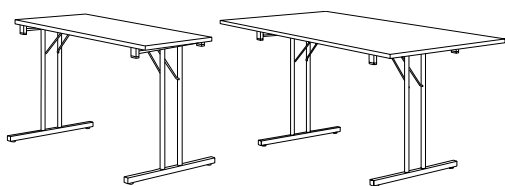

T stel

Model	Størrelse	Afstand mellem bordben	Vægt
<i>Rektangulære borde, T stel</i>			
4680-58	90 x 60 cm (S) (Eksamensbord)	75 cm	14.3 kg (lam)/11.3 kg (letvægt)
4680-90	120 x 45 cm (S)	103 cm	14.3 kg (lam)/11.3 kg (letvægt)
4680-54	120 x 60 cm (S)	103 cm	17.1 kg (lam)/13.0 kg (letvægt)
4680-39	120 x 70 cm (S)	103 cm	18.9 kg (lam)/15.3 kg (letvægt)
4680-27	120 x 80 cm (S)	103 cm	20.8 kg (lam)/15.4 kg (letvægt)
4680-15	120 x 90 cm (S)	103 cm	22.6 kg (lam)/16.5 kg (letvægt)
4680-52	140 x 60 cm (S)	103 cm	18.9 kg (lam)/14.2 kg (letvægt)
4680-38	140 x 70 cm (S)	103 cm	21.1 kg (lam)/15.6 kg (letvægt)
4680-25	140 x 80 cm (S)	103 cm	23.2 kg (lam)/16.9 kg (letvægt)
4680-24	160 x 80 cm (S)	103 cm	25.7 kg (lam)/18.5 kg (letvægt)
4680-36	180 x 70 cm (E)	103 cm	25.4 kg (lam)/18.3 kg (letvægt)
4680-22	180 x 80 cm (S)	103 cm	28.1 kg (lam)/20.1 kg (letvægt)
4680-10	180 x 90 cm (E)	103 cm	30.9 kg (lam)/21.8 kg (letvægt)

Rektangulære borde, L stel

4688-90	120 x 45 cm (E)	103 cm	14.3 kg (lam)/11.3 kg (letvægt)
4688-54	120 x 60 cm (E)	103 cm	17.1 kg (lam)/13.0 kg (letvægt)
4688-52	140 x 60 cm (E)	103 cm	18.9 kg (lam)/14.2 kg (letvægt)

1/2-cirkel bord med klapstel

4681-45	Ø 160 cm (E)	74 cm	

Produkt specifikation

- Foldebord – 100 mm højde, når det er foldet sammen (med 22 mm bordplade)
- Stålramme i forskellige farver inkl. justeringsskruer på benene (12 mm på alle ben)
- Højde ca. 74,5 cm
- Bordplader i forskellige former og farver med matchende ABS kant. Du kan vælge mellem sort, hvidt eller gråt kantbånd til enhver bordplade inden for vores sortiment uden ekstra beregning
- Bordplade: i laminat (24 mm), melamin bøg (22 mm) eller letvægts laminat (20 mm)
- Miljødeklaration (EPD), model 4680-90 (sorte ben): 22.3kg CO₂
- Testet i henhold til EN 15372 og Möbelfakta (Sverige)

Tilvalg