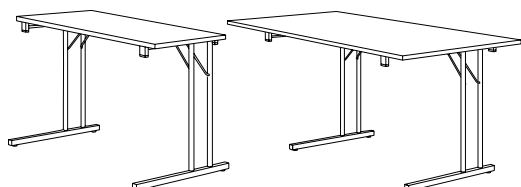

L stel

Model	Størrelse	Afstand mellem bordben	Vægt
<i>Rektangulære borde, T stel</i>			
4680-58	90 x 60 cm (S) (Eksamensbord)	75 cm	14.3 kg (lam)/11.3 kg (letvægt)
4680-90	120 x 45 cm (S)	103 cm	14.3 kg (lam)/11.3 kg (letvægt)
4680-54	120 x 60 cm (S)	103 cm	17.1 kg (lam)/13.0 kg (letvægt)
4680-39	120 x 70 cm (S)	103 cm	18.9 kg (lam)/15.3 kg (letvægt)
4680-27	120 x 80 cm (S)	103 cm	20.8 kg (lam)/15.4 kg (letvægt)
4680-15	120 x 90 cm (S)	103 cm	22.6 kg (lam)/16.5 kg (letvægt)
4680-52	140 x 60 cm (S)	103 cm	18.9 kg (lam)/14.2 kg (letvægt)
4680-38	140 x 70 cm (S)	103 cm	21.1 kg (lam)/15.6 kg (letvægt)
4680-25	140 x 80 cm (S)	103 cm	23.2 kg (lam)/16.9 kg (letvægt)
4680-24	160 x 80 cm (S)	103 cm	25.7 kg (lam)/18.5 kg (letvægt)
4680-36	180 x 70 cm (E)	103 cm	25.4 kg (lam)/18.3 kg (letvægt)
4680-22	180 x 80 cm (S)	103 cm	28.1 kg (lam)/20.1 kg (letvægt)
4680-10	180 x 90 cm (E)	103 cm	30.9 kg (lam)/21.8 kg (letvægt)

Rektangulære borde, L stel

4688-90	120 x 45 cm (E)	103 cm	14.3 kg (lam)/11.3 kg (letvægt)
4688-54	120 x 60 cm (E)	103 cm	17.1 kg (lam)/13.0 kg (letvægt)
4688-52	140 x 60 cm (E)	103 cm	18.9 kg (lam)/14.2 kg (letvægt)

1/2-cirkel bord med klapstel

4681-45	Ø 160 cm (E)	74 cm	

Produkt specifikation

- Foldebord – 100 mm højde, når det er foldet sammen (med 22 mm bordplade)
- Stålramme i forskellige farver inkl. justeringsskruer på benene (12 mm på alle ben)
- Højde ca. 74,5 cm
- Bordplader i forskellige former og farver med matchende ABS kant. Du kan vælge mellem sort, hvidt eller gråt kantbånd til enhver bordplade inden for vores sortiment uden ekstra beregning
- Bordplade: i laminat (24 mm), melamin bøg (22 mm) eller letvægts laminat (20 mm)
- Miljødeklaration (EPD), model 4680-90 (sorte ben): 22.3kg CO₂
- Testet i henhold til EN 15372 og Möbelfakta (Sverige)

Tilvalg