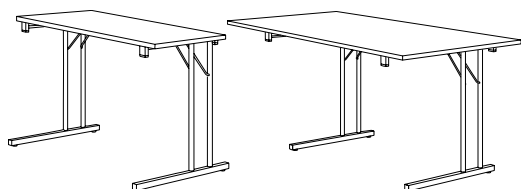

L-frame

Modell	Storlek	Mått mellan benen	Vikt
<i>Rektangulära bord – T-ram</i>			
4680-58	90 x 60 cm (S) (Exam table)	75 cm	14.3 kg (lam)/11.3 kg (light)
4680-90	120 x 45 cm (S)	103 cm	14.3 kg (lam)/11.3 kg (light)
4680-54	120 x 60 cm (S)	103 cm	17.1 kg (lam)/13.0 kg (light)
4680-39	120 x 70 cm (S)	103 cm	18.9 kg (lam)/15.3 kg (light)
4680-27	120 x 80 cm (S)	103 cm	20.8 kg (lam)/15.4 kg (light)
4680-15	120 x 90 cm (S)	103 cm	22.6 kg (lam)/16.5 kg (light)
4680-52	140 x 60 cm (S)	103 cm	18.9 kg (lam)/14.2 kg (light)
4680-38	140 x 70 cm (S)	103 cm	21.1 kg (lam)/15.6 kg (light)
4680-25	140 x 80 cm (S)	103 cm	23.2 kg (lam)/16.9 kg (light)
4680-24	160 x 80 cm (S)	103 cm	25.7 kg (lam)/18.5 kg (light)
4680-36	180 x 70 cm (E)	103 cm	25.4 kg (lam)/18.3 kg (light)
4680-22	180 x 80 cm (S)	103 cm	28.1 kg (lam)/20.1 kg (light)
4680-10	180 x 90 cm (E)	103 cm	30.9 kg (lam)/21.8 kg (light)
<i>Rektangulära bord – L-ram</i>			
4688-90	120 x 45 cm (E)	103 cm	14.3 kg (lam)/11.3 kg (light)
4688-54	120 x 60 cm (E)	103 cm	17.1 kg (lam)/13.0 kg (light)
4688-52	140 x 60 cm (E)	103 cm	18.9 kg (lam)/14.2 kg (light)

1/2 cirkel med fällbar ram

4681-45	Ø 160 cm (E)	74 cm

Produktspecifikation

- Fällbord – 100 mm höjd ihopfäld (med 22 mm bordsskiva)
- Stålunderrede i olika färger inkl. ställskruvar på benen upp till 12 mm på alla ben
- Höjd ca. 74.5 cm
- Bordsskivor i olika former och färger med matchande kantband. Du kan välja mellan svart, vitt eller grått kantband till alla färger på bordsskivor som finns i vårt sortiment utan extra kostnad.
- Bordsskiva: spånskiva med laminat (24 mm) eller melamin bok (22 mm) eller lättviktsskiva med laminat (20 mm)
- Testad enligt EN 15372 och Möbelfakta
- Environmental Product Declaration (EPD), modell 4680-90 (svarta ben): 22.3kg CO₂

Tillval