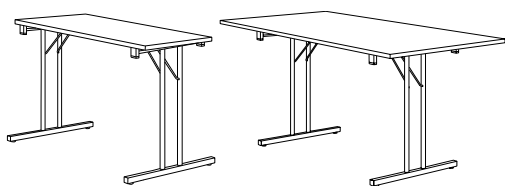

T-frame

Modell	Storlek	Mått mellan benen	Vikt
<i>Rektangulära bord – T-ram</i>			
4680-58	90 x 60 cm (S) (Exam table)	75 cm	14.3 kg (lam)/11.3 kg (light)
4680-90	120 x 45 cm (S)	103 cm	14.3 kg (lam)/11.3 kg (light)
4680-54	120 x 60 cm (S)	103 cm	17.1 kg (lam)/13.0 kg (light)
4680-39	120 x 70 cm (S)	103 cm	18.9 kg (lam)/15.3 kg (light)
4680-27	120 x 80 cm (S)	103 cm	20.8 kg (lam)/15.4 kg (light)
4680-15	120 x 90 cm (S)	103 cm	22.6 kg (lam)/16.5 kg (light)
4680-52	140 x 60 cm (S)	103 cm	18.9 kg (lam)/14.2 kg (light)
4680-38	140 x 70 cm (S)	103 cm	21.1 kg (lam)/15.6 kg (light)
4680-25	140 x 80 cm (S)	103 cm	23.2 kg (lam)/16.9 kg (light)
4680-24	160 x 80 cm (S)	103 cm	25.7 kg (lam)/18.5 kg (light)
4680-36	180 x 70 cm (E)	103 cm	25.4 kg (lam)/18.3 kg (light)
4680-22	180 x 80 cm (S)	103 cm	28.1 kg (lam)/20.1 kg (light)
4680-10	180 x 90 cm (E)	103 cm	30.9 kg (lam)/21.8 kg (light)
<i>Rektangulära bord – L-ram</i>			
4688-90	120 x 45 cm (E)	103 cm	14.3 kg (lam)/11.3 kg (light)
4688-54	120 x 60 cm (E)	103 cm	17.1 kg (lam)/13.0 kg (light)
4688-52	140 x 60 cm (E)	103 cm	18.9 kg (lam)/14.2 kg (light)

1/2 cirkel med fällbar ram

4681-45	Ø 160 cm (E)	74 cm

Produktspecifikation

- Fällbord – 100 mm höjd ihopfäld (med 22 mm bordsskiva)
- Stålunderrede i olika färger inkl. ställskruvar på benen upp till 12 mm på alla ben
- Höjd ca. 74.5 cm
- Bordsskivor i olika former och färger med matchande kantband. Du kan välja mellan svart, vitt eller grått kantband till alla färger på bordsskivor som finns i vårt sortiment utan extra kostnad.
- Bordsskiva: spånskiva med laminat (24 mm) eller melamin bok (22 mm) eller lättviktsskiva med laminat (20 mm)
- Testad enligt EN 15372 och Möbelfakta
- Environmental Product Declaration (EPD), modell 4680-90 (svarta ben): 22.3kg CO₂

Tillval