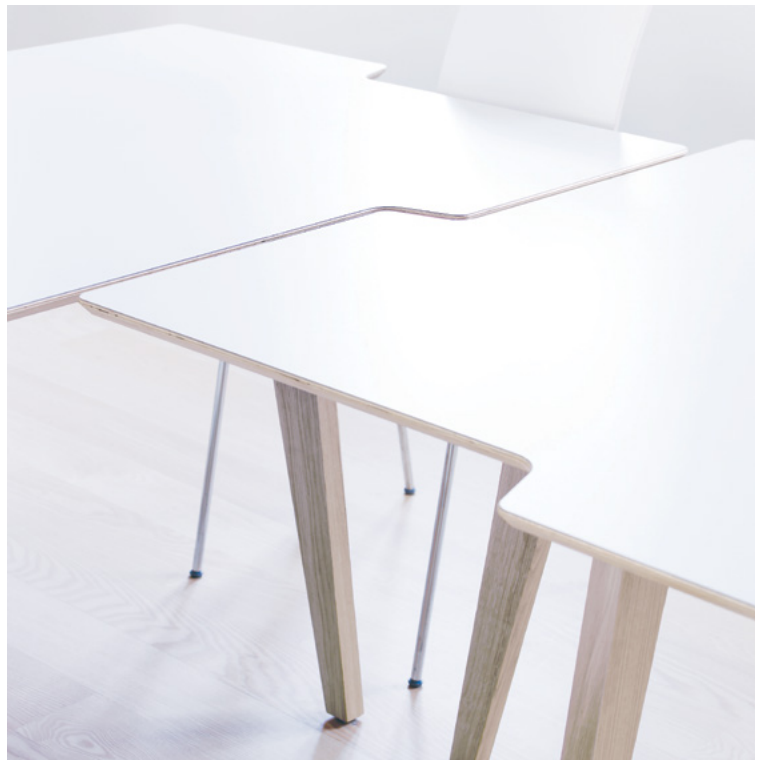

Produktdetails/Optionen

- Beine aus massiver Eiche. Optionale Farben auf Anfrage erhältlich: dunkel oder weiß gebeizt, Eiche, Rose oder Forest (zusätzlicher Preis und zusätzliche Lieferzeit)
- Höhe: 73,2 cm
- Justierschrauben an 2 Beinen

S = Standardkollektion (Farben/Stoffe) – Lieferung ab Werk innerhalb von 20 Werktagen. Gilt, wenn Tischplatte und Sockel Standard (S) sind.

E = Extended Stoff- und Farbkollektion – Lieferung ab Werk innerhalb von 27 Werktagen. Gilt, wenn eine oder alle ausgewählten Komponentenoptionen Extended (E) sind.

o/r = Auf Anfrage. Bitte kontaktieren Sie den Kundendienst für Preis- und Lieferinformationen.

Weitere Details finden Sie in unserer RBM Preisliste.