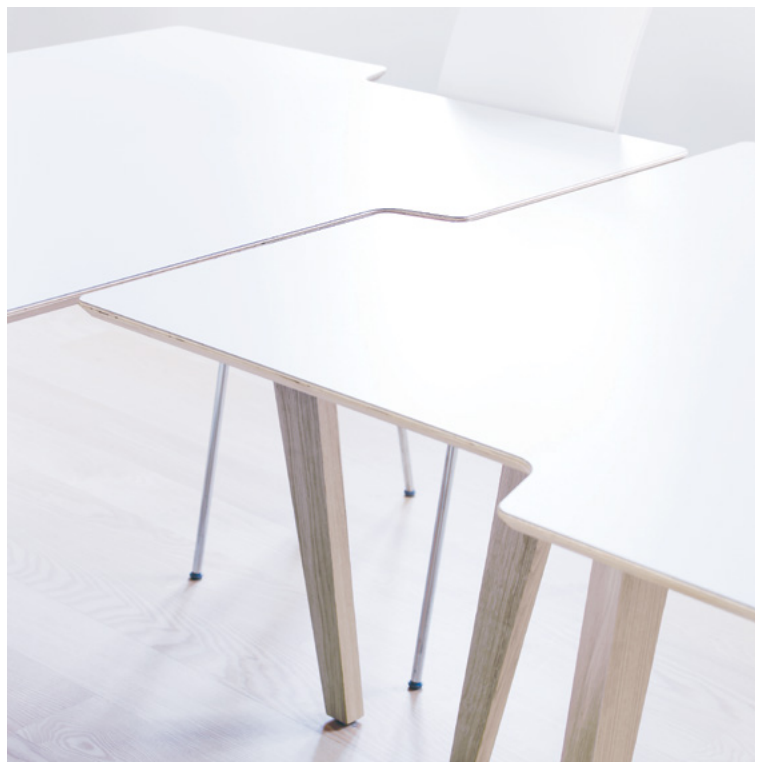

Produkt specifikation

- Massive egetræben i forskellige farver fås på forespørgsel. Mørk- eller hvidbejdset, Oak, Rose eller Forest (tillægspris og forlænget leveringstid)
- Højde ca. 73,2 cm
- Justeringsskruer på 2 ben
- Bordplader i Multiplexfinér med laminat i forskellige farver eller egetræsfinér

S=Standard Kollektion (levering fra fabrik inden 20 arbejdsdage). Gælder kun når både bordplade og stel er i standardudførelse (S)
E=Extended Kollektion (levering fra fabrik inden 27 arbejdsdage). Gælder når en eller flere af de valgte komponenter er fra Extended sortiment (E)
o/r = På forespørgsel. Kontakt venligst Kundeservice for pris og leveringstid

Se RBM prislisten for flere detaljer