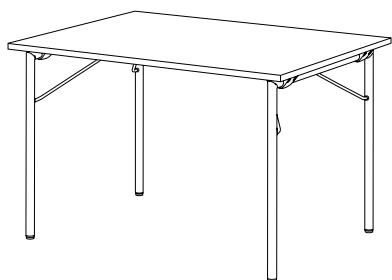

Stel farver

-  Black RAL 9005 (S)
-  AluSilver RAL 9006 (S)
-  Chrome (S)

RBM Ultima er det ultimative klapbord. Det elegante og alsidige design har en unik charme og er et flot indslag i alle former for omgivelser – lige fra konferencesale til møderum.

RBM Ultima bordserien har bordplader i mange former og størrelser samt både stel og bordplader i en række forskellige farver.

Dette stabile, men funktionelle bord er nemt at folde sammen, og det fylder meget lidt, når det stables. Desuden er det nemt at transportere på en vogn.

Design af Blum & Balle

Bringing life to rooms

Model	Størrelse	Afstand mellem bordben	Vægt
<i>Rektangulære borde</i>			
4080-54	120 x 60 cm (S)	103/46 cm	17.7 kg (lam)/13.7 kg (letvægt)
4080-39	120 x 70 cm (E)	103/56 cm	20.0 kg (lam)/15.3 kg (letvægt)
4080-27	120 x 80 cm (S)	103/66 cm	21.9 kg (lam)/16.5 kg (letvægt)
4080-52	140 x 60 cm (S)	123/46 cm	20.0 kg (lam)/15.3 kg (letvægt)
4080-38	140 x 70 cm (S)	123/56 cm	22.6 kg (lam)/17.1 kg (letvægt)
4080-25	140 x 80 cm (E)	123/66 cm	24.8 kg (lam)/18.5 kg (letvægt)
4080-36	180 x 70 cm (E)	165/56 cm	29.3 kg (lam)/22.2 kg (letvægt)
4080-22	180 x 80 cm (S)	163/66 cm	32.1 kg (lam)/24.1 kg (letvægt)

Produkt specifikation

- Foldebord – 75 mm højde, når det er foldet sammen (med 22 mm bordplade)
- Rørformede bordben i stål (Ø32 mm) i sort, AluSilver eller krom med justeringsskruer på benene (23 mm på alle ben)
- Højde ca. 73 cm
- Bordplader i forskellige former og farver med matchende ABS kant. Du kan vælge mellem sort, hvidt eller gråt kantbånd til enhver bordplade inden for vores sortiment uden ekstra beregning
- Bordplade: I laminat (24 mm), melamin (22 mm), eller letvægts laminat (20 mm)
- Testet i henhold til EN 15372