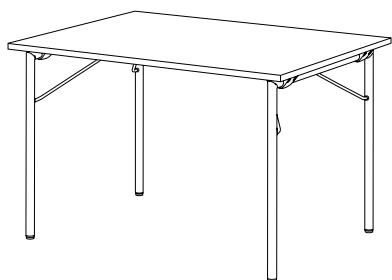

Färg på bordsunderrede

-  Black RAL 9005 (S)
-  AluSilver RAL 9006 (S)
-  Chrome (S)

RBM Ultima är det ultimata fällbordet. Dess mångsidiga design är elegant och visar upp en unik charm som passar till alla miljöer såsom konferensanläggningar, mötesrum och mycket mer. RBM Ultima erbjuder många olika storlekar och former. Man kan även välja mellan fler olika underredsfärger och färger på bordsskivor.

Detta stabila men ändå multifunktionella bord är enkel att fälla ihop och när det staplas tar det lite plats. Vagnen gör den lätt att transportera.

Designad av Blum & Balle

Bringing life to rooms

Modell	Storlek	Mått mellan benen	Vikt
<i>Rektangulära bord</i>			
4080-54	120 x 60 cm (S)	103/46 cm	17.7 kg (lam)/13.7 kg (light)
4080-39	120 x 70 cm (E)	103/56 cm	20.0 kg (lam)/15.3 kg (light)
4080-27	120 x 80 cm (S)	103/66 cm	21.9 kg (lam)/16.5 kg (light)
4080-52	140 x 60 cm (S)	123/46 cm	20.0 kg (lam)/15.3 kg (light)
4080-38	140 x 70 cm (S)	123/56 cm	22.6 kg (lam)/17.1 kg (light)
4080-25	140 x 80 cm (E)	123/66 cm	24.8 kg (lam)/18.5 kg (light)
4080-36	180 x 70 cm (E)	165/56 cm	29.3 kg (lam)/22.2 kg (light)
4080-22	180 x 80 cm (S)	163/66 cm	32.1 kg (lam)/24.1 kg (light)

Produktspecifikation

- Fällbord med låg stapelhöjd (75 mm) och tar lite plats när den är ihopfälld (med 22 mm bordsskiva)
- Ø32 mm Stålrörsben i svart, alu. silver eller krom med ställskruvar på benen (upp till 23 mm på alla ben)
- Höjd ca. 73 cm
- Bordstoppar i olika former och färger med matchande kantband. Du kan välja mellan svart, vitt eller grått kantband till alla färger på bordsskivor som finns i vårt sortiment utan extra kostnad.
- Bordsskiva: spånskiva med laminat (24 mm), melamin (22 mm) eller lättviktskiva med laminat (20 mm)
- Testad enligt EN 15372