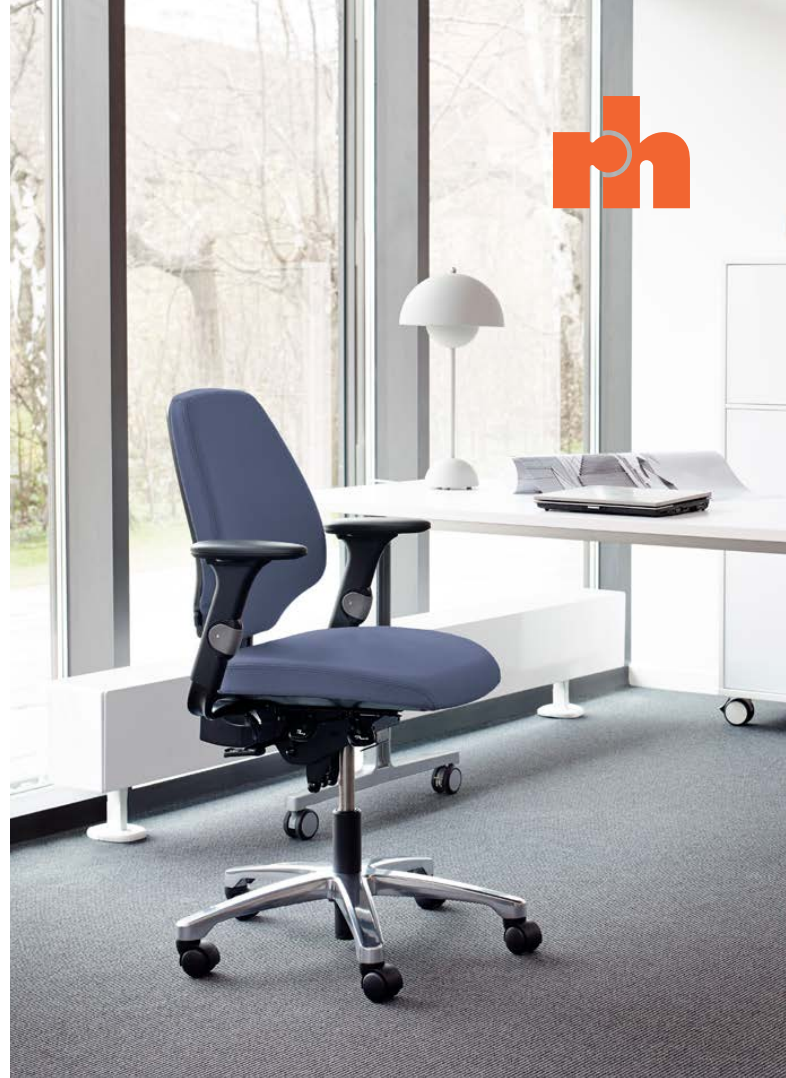

RH ACTIV

Ønsker du en fleksibel basisstol som kan tilpasses ulike mennesker i forskjellige miljøer, er RH Activ et naturlig valg. Stolen er like behagelig som den er ergonomisk. RH Activ er enkel å bruke slik at du kan prestere bedre i din jobb. RH Activ er også tilgjengelig i ESD og Cleanroom utgaver.

Ergonomi

Gir full støtte i enhver arbeidsstilling slik at du alltid sitter med rett rygg og puster riktig.

- Trinnløs og separat justerbar sete- og ryggvinkel
- Piktogrammer på alle håndtak og spaker gjør stolen enkel å bruke og lett å forstå.
- Utskiftbart sete og rygg, enkelt å bytte.
- En brukervennlig flerbrukerstol hvor du sitter godt i både korte og lange perioder.
- Kan skreddersys til nesten alle oppgaver og miljøer. To seter, to rygger, fem gasslifter, ekstra forsterket sete- og ryggpolstring for stor belastning, kasserer sete og fotring.

Kvalitet

- 10 års garanti

Flokk er sertifisert i henhold til:

- ISO 9001
- ISO 14001

RH Activ er sertifisert i henhold til:

- EN 1335-1-2-3
- Möbelfakta
- BS 5459
- IEC 61340 (ESD)
- ISO 1400 644-1 (Cleanroom)

Miljø

- Støtter bedriftens miljøprofil og troverdighet (CSR) – Cradle to Cradle bevis
- Enkel å demontere, ingen skadelige kjemikalier.
- ISO 14025 (EPD)
- GREENGUARD

Design

Materialer og overflater kommuniserer komfort og velvære gjennom kroppstilpassede former.

Brannklassifiseringer

Skum og standard tekstiler er testet til BS/EN 1021-1 og 2 (cigarette & match). Skum og tekstiler i henhold til BS-5852 tennkilde 5 (crib 5) kan leveres på forespørsel. Ta kontakt med vår kundeservice for mer informasjon.

Vedlikehold

Støvsug stolen med møbelbørste eller tørk med ren, hvit klut eller svamp vridd opp i lunkent, rent vann. Ikke fjern noen av plastdekslene eller forsøk å åpne setemekanismen. Ta kontakt med den Flokk forhandler dersom det er behov for service eller vedlikehold på stolen.

Se flokk.com for RH Activ interaktiv brukerveiledning.

RH ACTIV	EN 1335	IEC 61340 (ESD)	BS 5459	MÖBELFAKTA	EPD, ISO 14025	GREENGUARD
	✓	✓	✓	✓	✓	✓