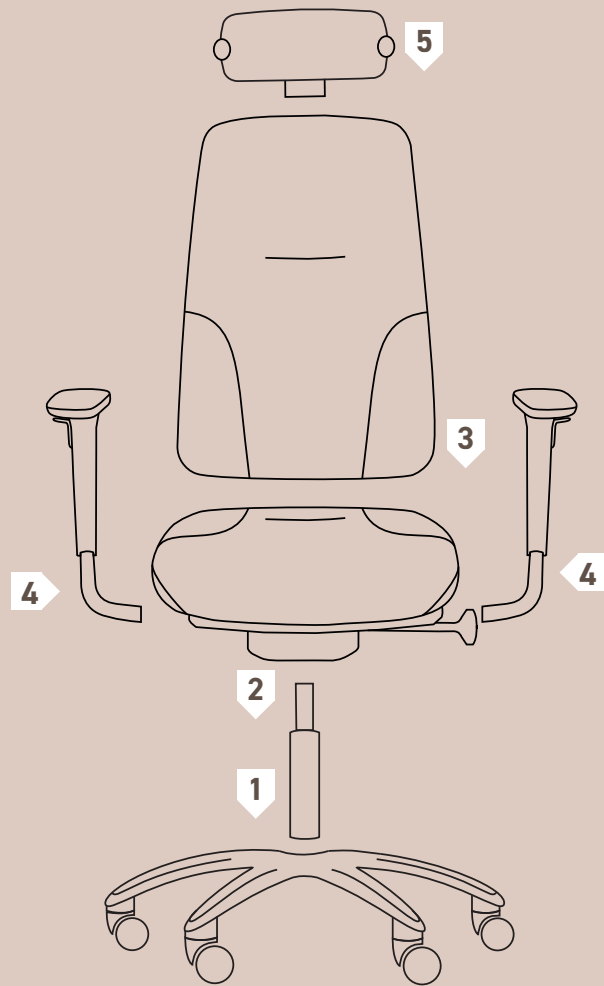

ASSEMBLY INSTRUCTION

CONGRATULATIONS ON THE PURCHASE OF YOUR NEW RH CHAIR!

<https://info.flokk.com/global/rh/user-guide>

RH Mereo

RH Logic 400/300

RH Logic 220/200

RH Extend

RH Activ

RH Axia

ASSEMBLY INSTRUCTION

ENG: For further information about how to adjust your chair please read the instruction manual on the seat or visit our website.

DK: Læs mere om hvordan du indstiller stolen i den vejledning, som du finder på sædet. Du kan også besøge vores hjemmeside.