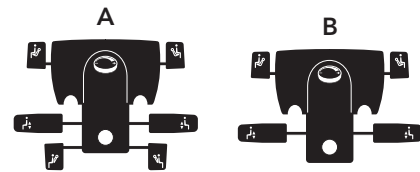

ZO WERKT HET!

OPTIES

HOOFDSTEUN BEKLEED MET STOF OF LEER

KLEDINGHANGER IN ZWART GELAKT ALUMINIUM

HOOFDSTEUN VERKRIJGBAAR IN ZWART GELAKT OF GEPOLIJS T ALUMINIUM

DECORATIEVE STIKSELS

LUMBAALPOMP

DIVERSE MECHANIEKEN, VOOR ZOWEL INDIVIDUEEL ALS MULTI-USER GEBRUIK