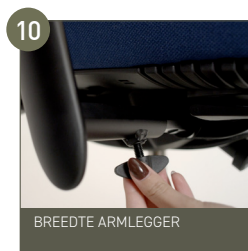

# HET INSTELLEN VAN UW RH AXIA 2.0

bio  
mechanical  
approved

DESIGNED FOR HUMAN PERFORMANCE

Interactieve gebruikershandleiding