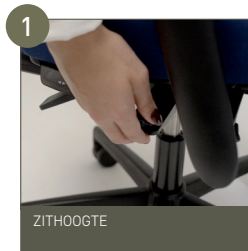

# HET INSTELLEN VAN UW RH AXIA 2.0

bio  
mechanical  
approved

DESIGNED FOR HUMAN PERFORMANCE

Interactieve gebruikershandleiding