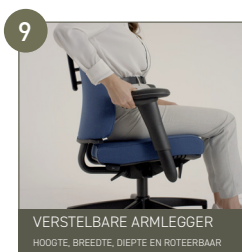

# HET INSTELLEN VAN UW RH AXIA 2.0

bio  
mechanical  
approved

DESIGNED FOR HUMAN PERFORMANCE

Interactieve gebruikershandleiding