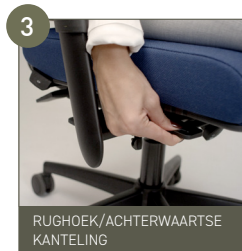

# HET INSTELLEN VAN UW RH AXIA 2.0

bio  
mechanical  
approved

DESIGNED FOR HUMAN PERFORMANCE

Interactieve gebruikershandleiding