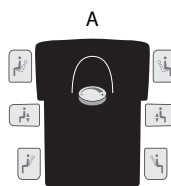

TILLVAL

KLÄDHÄNGARE I SVARTLACKERAD ALUMINIUM
*ENDAST FÖR RH 2.4

NACKSTÖD KLÄDD I TYG ELLER LÄDER. FINNS I SVART ELLER POLERAD ALUMINIUM.
*FINNS ENDAST TILL RH AXIA 2.4

MEKANISM A
A- svart eller polerad, sitthöjd, sittvinkel & ryggvinkelsjustering

MEKANISM B
B- svart eller polerad, sitthöjd & sittvinkelsjustering

SVANKPUMP

COCCYX SITS

DEKORSÖMMAR

MINNESSKUM

DESIGNED FOR HUMAN PERFORMANCE

HJUL FÖR HÅRDA OCH MJUKA GOLV

ARMSTÖD 8N XL POLERAD ELLER SVART MED ARMSTÖDSTOPP I SVART LÄDER. JUSTERBAR HÖJD OCH VINKEL.

ARMSTÖD 8N POLERAD ELLER I SVART. JUSTERBAR I HÖJD OCH VINKEL

FOTKRYSS I SVART ELLER POLERAD ALUMINIUM

GASPELARE I OLIKA HÖJDER

Det finns många tillval tillgängliga till RH Axia 2.0. För mer information se vår prislista.