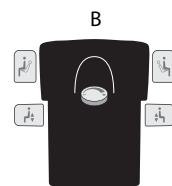

MEKANISM B
B- svart eller polerad, sitthöjd & sittvinkelsjustering