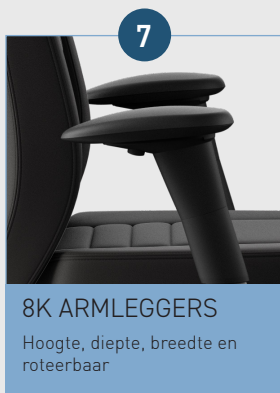

INSTELLINGEN