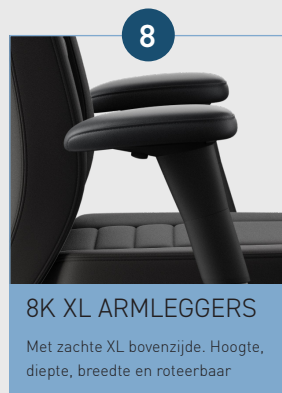

INSTELLINGEN