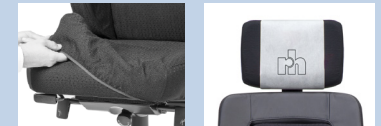

## ARMLEGGERS

- 8K & 8K XL - verstelbaar in hoogte, breedte en diepte, roteerbaar.
- 8F, ook verkrijgbaar met zwart leren top. Verstelbaar in hoek en wegklapbaar.
- 8H, ook verkrijgbaar met zwart leren top. Verstelbaar in hoogte, hoek en wegklapbaar.