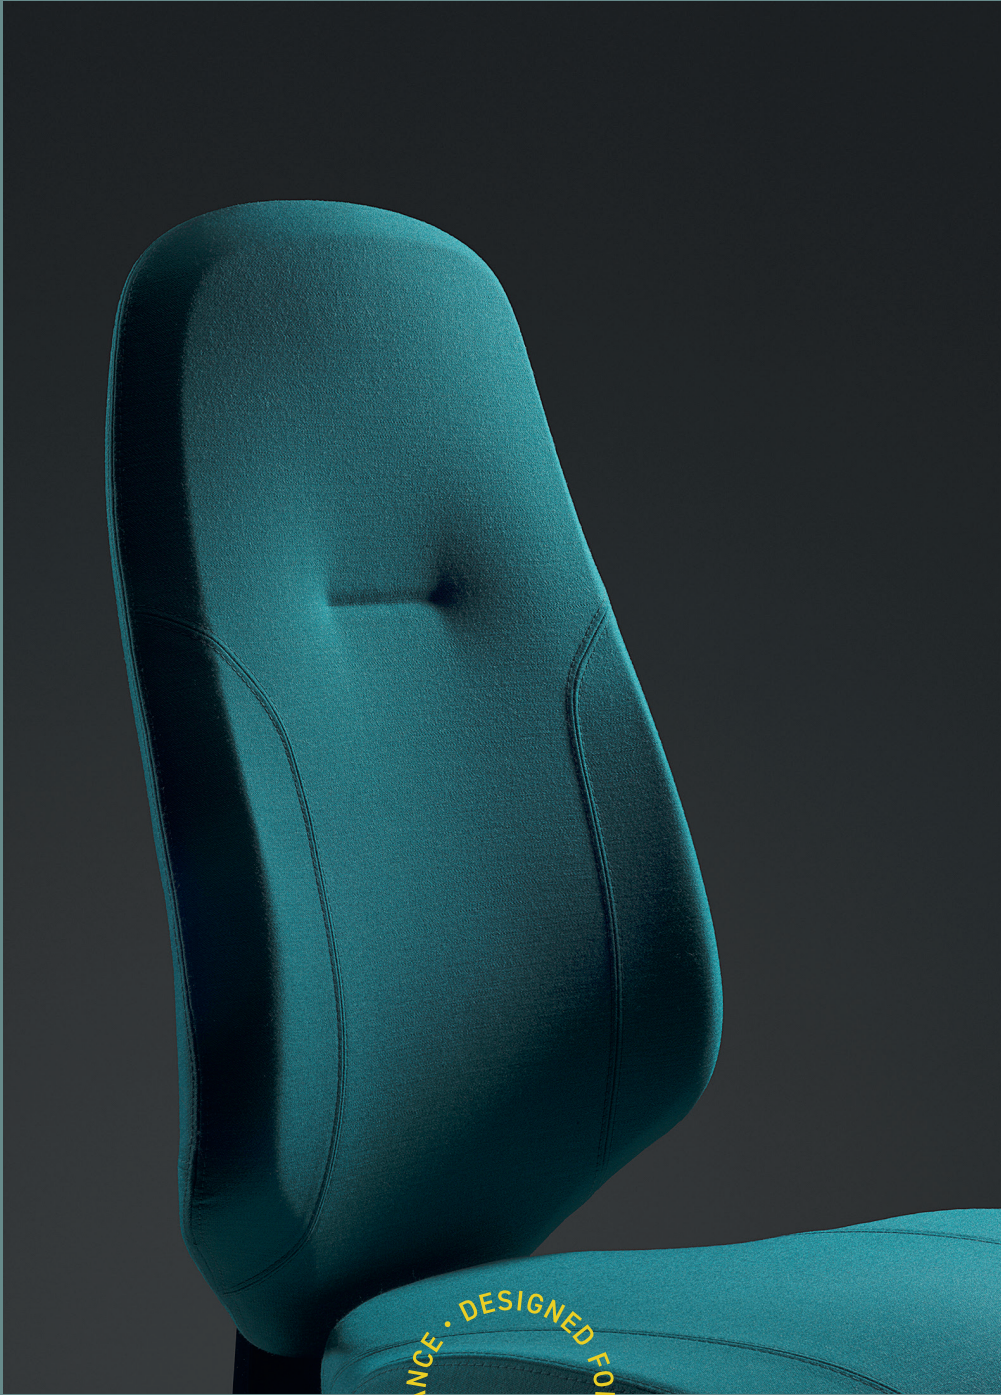

RH MEREEO

DESIGNED FOR HUMAN PERFORMANCE

Dynamik ist eine wesentliche Triebfeder des modernen Arbeitslebens. Davon inspiriert passt sich der RH Mereo jedem einzelnen Nutzer perfekt an. Denn neben seiner klaren Formensprache überzeugen auch die verbesserten ergonomischen Features: Durch die intuitive Bedienung lässt er sich im Handumdrehen auf

SO FUNKTIONIERT DER RH MERO

PERFORMANCE • DESIGNED FOR HUMAN

DIE EINSTELLBARE NACKENSTÜTZE ENTLASTET DEN KOPF- UND SCHULTERBEREICH

DAS TVED-KISSEN FÖRDERT EINE ÖFFNUNG DES BRUSTKORBES

DIE GEWÖLBTE UND TAILLIERTE RÜCKENLEHNE BIETET EINE INTEGRIERTE LORDOSENSTÜTZE