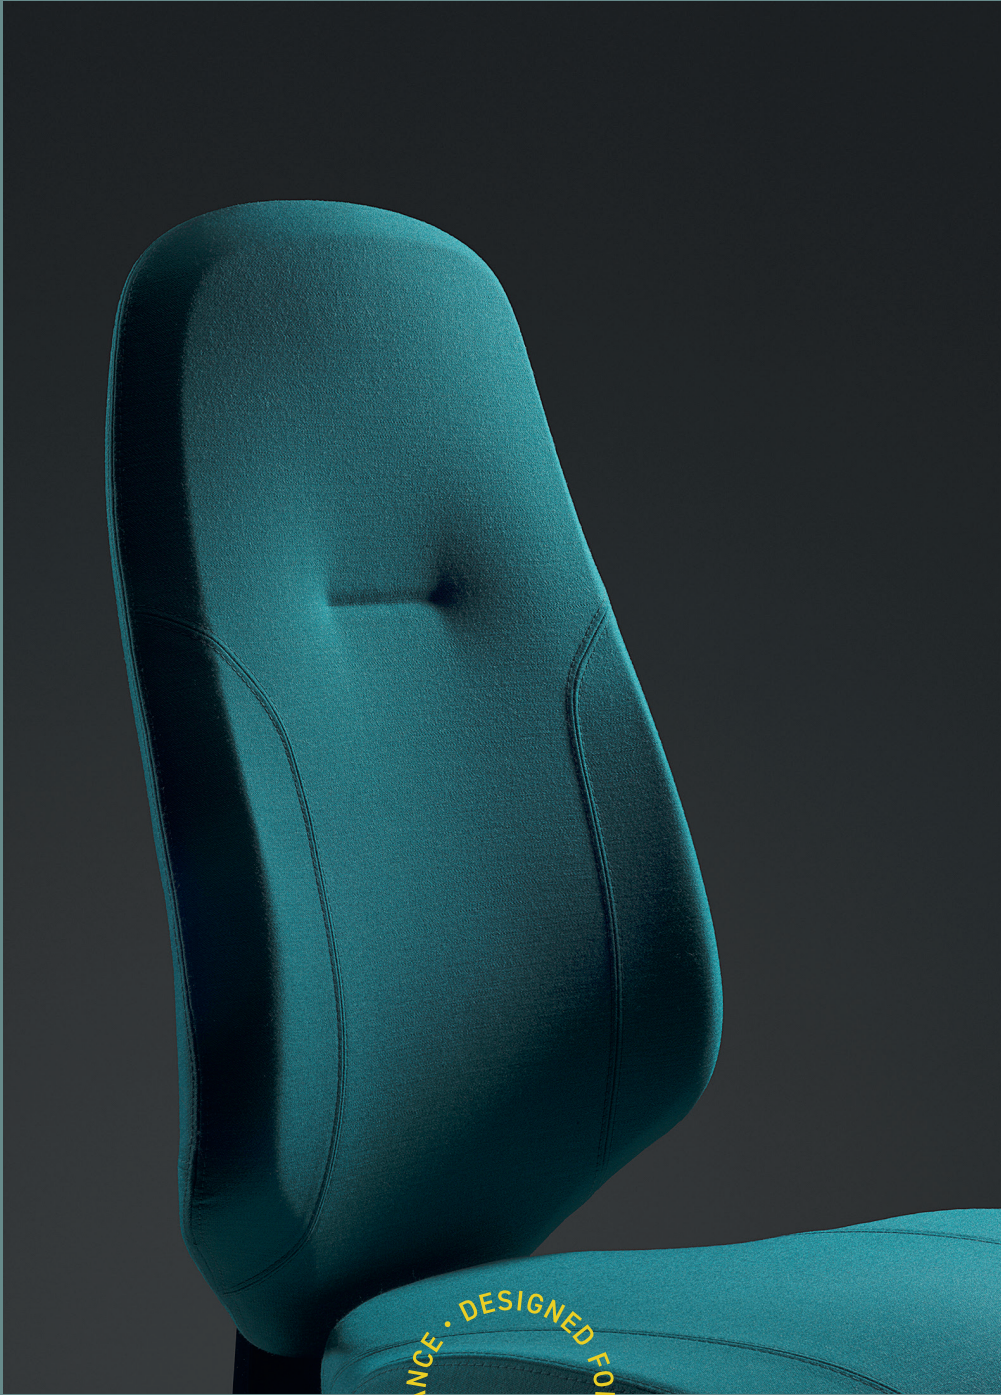

# RH MEREEO

DESIGNED FOR HUMAN PERFORMANCE

Inspireret af nutidens dynamiske arbejdsliv er RH Mereo et perfekt match til enhver medarbejder. Forbedrede ergonomiske funktioner, intuitive håndtag og et stilrent design gør det nemt at tilpasse stolen til personlige behov og præferencer - uanset din fysiske fremtoning. En stol, som alle på kontoret kan dele og som giver ekstra energi til krop og sjæl.

## FORBEDRET PRÆSTATION

RH Mereo er designet til at forbedre præstationen for alle mennesker på den moderne arbejdsplads. Den unikke ergonomiske teknologi i stolen følger din krops naturlige former og giver brugeren høj grad af fleksibilitet kombineret med smuk visuel elegance.

### AKTIV SIDDESTILLING

Bevægelse er helt afgørende for at forblive koncentreret og præstere godt i løbet af en lang arbejdsdag på kontoret.

RH Mereo følger selv dine mindste bevægelser og sikrer, at du forbliver aktiv, selvom du sidder ned. Dit kredsløb stimuleres og vejrtrækningen lettes. Sæt dig blot ned i stolen og juster den til din krop. Resten sker intuitivt.

### OPRET SIDDESTILLING

En god kropsholdning er en anden faktor til at sidde godt og hjælper dig mod unødige belastninger og spændinger. RH Mereo holder dig altid i en god opret position, hvor ryggen har en naturlig s-kurve. Vores unikke "Tvedt" pude i den øvre del af ryglænet giver et blidt tryk mellem skulderbladene for at hjælpe dig med at sidde opret og have en åben kropsholdning. Stolens primære bevægelsespunkter er placeret i nærheden af både knæ- og hoftelene og hjælper dig med at holde dine fødder på gulvet - uden at du skal justere sæde eller ryglæn.