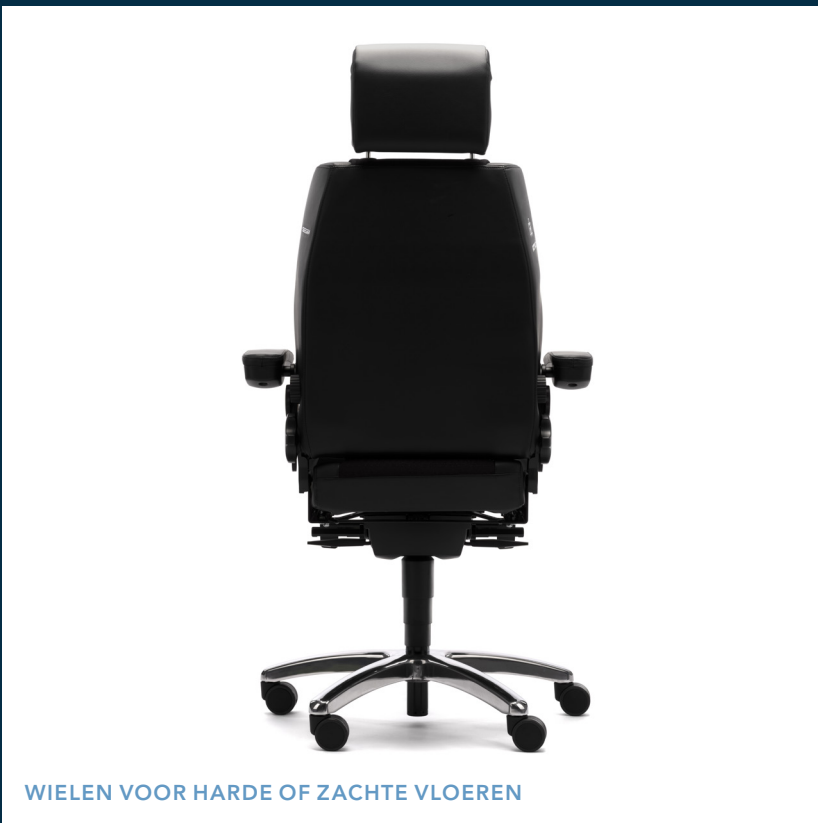

WAPENUITSPARING

WEGKLAPBARE EN IN HOOGTE VERSTELBARE ARMLEGGERS