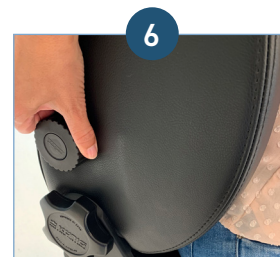

INSTELLING
BEWEGINGS-
MECHANISME

KANTELWEERSTAND

ZITHOEK

LENDESTEUR

8SC ARMLEGGERS

Hoogte, diepte, breedte en
roterbaar

8SC XL ARMLEGGERS

Met zachte XL lederen top.
Hoogte, diepte, breedte en
roterbaar

8F ARMLEGGERS

Omhoog wegklapbaar en
verstelbaar in hoek

8H ARMLEGGERS

Omhoog wegklapbaar en
verstelbaar in hoek

HOOFDSTEUN
RH SECUR24

In hoogte en hoek
verstelbaar

HOOFDSTEUN
RH SECUR24 EXCLUSIVE

In hoogte, diepte en hoek
verstelbaar