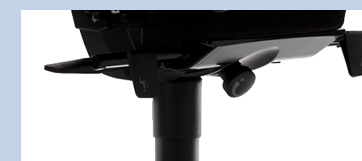

Rugleuning met wapenuitsparing (Alleen voor Secur24).

GEWICHTSAANPASSING

Naar voren geplaatste gewichtsinstelling voor gemakkelijkere toegang.

ARMLEGGERS

- 8SC & 8SC XL - verstelbaar in hoogte, breedte en diepte, roteerbaar.
- 8F, ook verkrijgbaar met zwart leren top. Verstelbaar in hoek en wegklapbaar.
- 8H, ook verkrijgbaar met zwart leren top. Verstelbaar in hoogte, hoek en wegklapbaar.