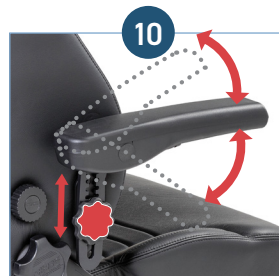

INSTELLING
BEWEGINGS-
MECHANISME

KANTELWEERSTAND

ZITHOEK

LENDESTEUR

8SC ARMLEGGERS

Hoogte, diepte, breedte en
roterbaar

8SC XL ARMLEGGERS

Met zachte XL lederen top.
Hoogte, diepte, breedte en
roterbaar

8F ARMLEGGERS

Omhoog wegklapbaar en
verstelbaar in hoek

8H ARMLEGGERS

Omhoog wegklapbaar en
verstelbaar in hoek

HOOFDSTEUN
RH SECUR24

In hoogte en hoek
verstelbaar

HOOFDSTEUN
RH SECUR24 EXCLUSIVE

In hoogte, diepte en hoek
verstelbaar